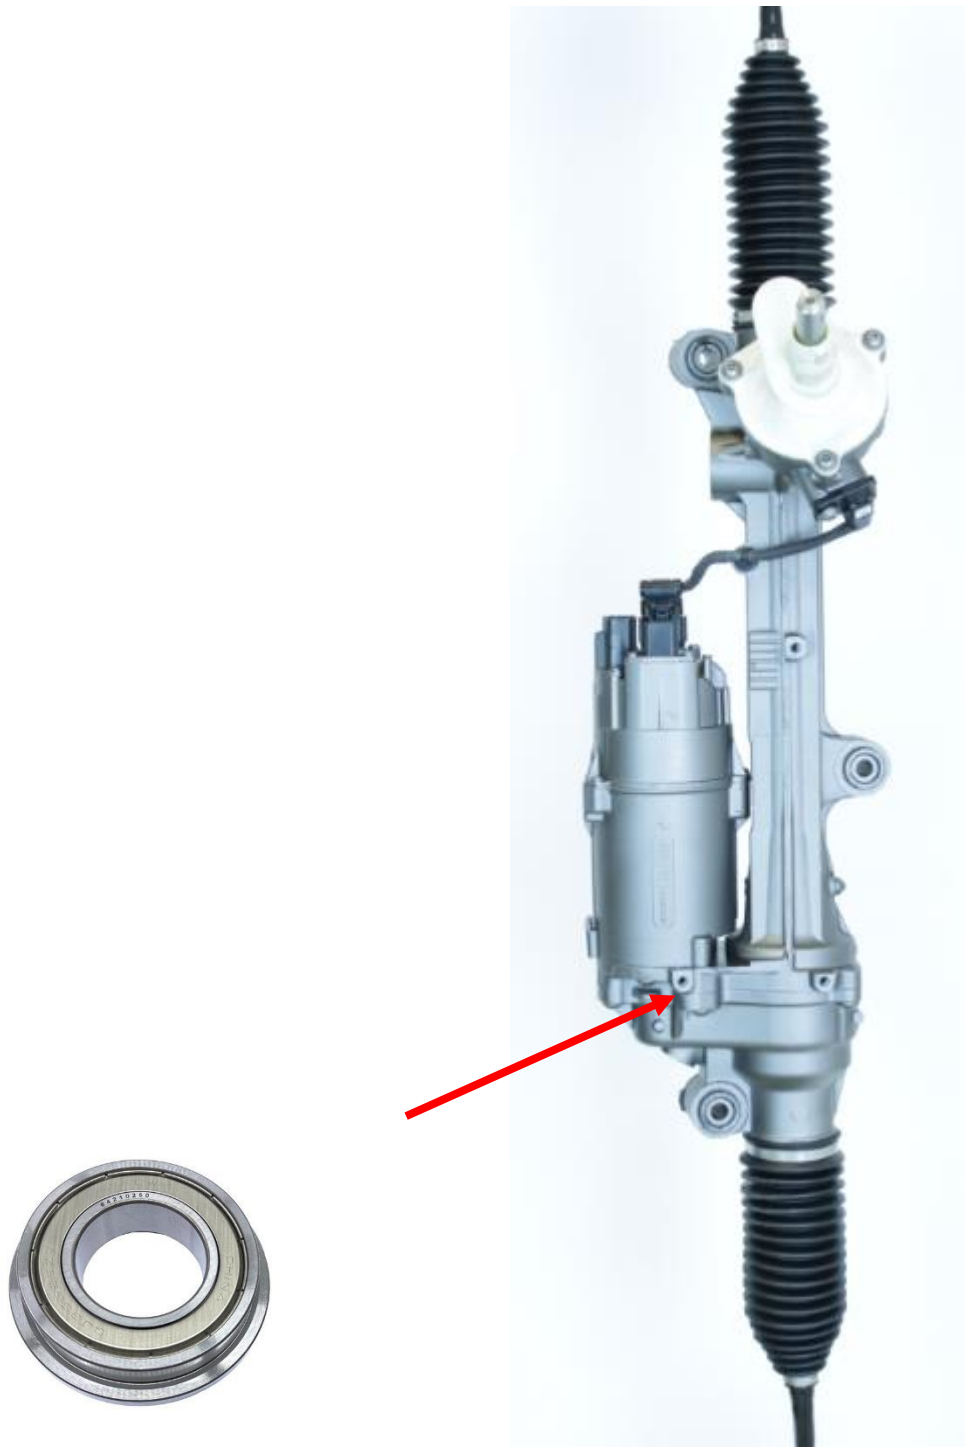

Steering unit bearing Part No. 64210250

Application
35*65/75*5/16 CHEVROLET Cruze 2016-; OPEL Astra K 2016-

Rack part number	Crossreferences	Application
ATGE42211RB	GENERAL MOTORS 39072473, 39088956, 95523390, 95524097, 39026260, 39026261, 39072474, 39084602, 95523392, 95524095, 1680526980, 39061703, 39084595, 39096867, 95524242, 95525431, 1680526580, 39008062, 95524097, 39072470, 39072473, 39088956 GM 39072473, 39088956, 39008062, 95524097, 39072470	Chevrolet Cruze II (2015 -) Opel Astra K (2016 -)
ATGE42971RB	GENERAL MOTORS 39084591, 39084593, 3909687 GM 39096874, 39084591, 39084593	Chevrolet Cruze II (2015 -)
ATGE42981RB	GM 39072469	Chevrolet Cruze II (2015 -)